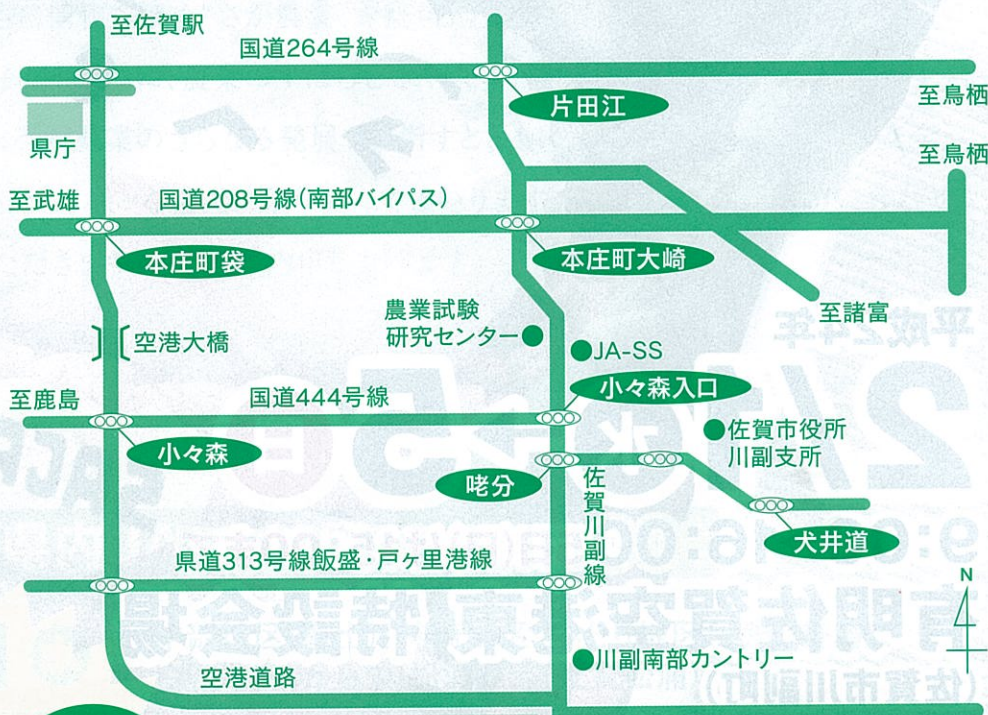

2012 大地に感謝 /

さが農業まつり

期間

平成24年

2/1 水 → 5 日

開催時間 9:00 → 16:00 5日(日)は15:00まで

会場

有明佐賀空港東 特設会場 (佐賀市川副町)

会場
ご案内

有明
佐賀空港

空港公園

さが農業まつり会場

滑走路

農業まつり駐車場

※車でのご来場は農業まつり専用駐車場をご利用ください。

お問い合わせ先